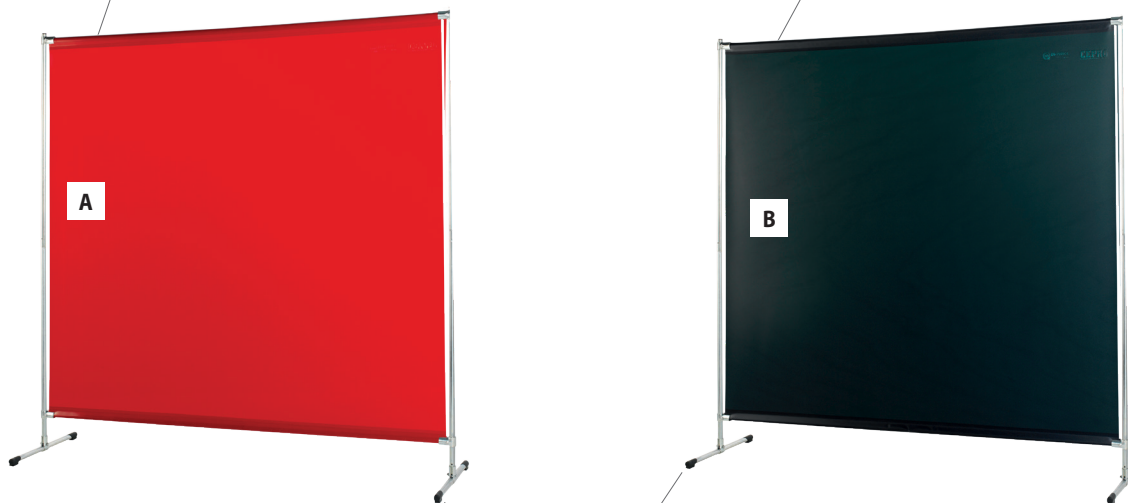

ÉCRANS DE PROTECTION

ACCESSOIRES
SOUDURE

OPTI 200.O - Ref. 060227
OPTI 200.G - Ref. 060463

OPTI 215.O - Ref. 060470
OPTI 140.O - Ref. 060487

TOPARC

Les rideaux de protection offrent une barrière efficace contre le rayonnement, les arcs de soudage et les projections. Ils sont également idéals pour séparer des zones de travail ou les secteurs d'un atelier.

- Conforme à la norme Européenne ISO EN 25980:2015-01.
- Capacité à filtrer la lumière visible et invisible d'un arc de soudage.
- Matière 100% PVC extinguable très résistante (épaisseur 0.4 mm).
- Armature parfaitement stable.
- Fabrication européenne.

Coloris orange CE : transparence intermédiaire pour une sécurité optimale tout en limitant la sensation d'isolement et le manque de lumière du soudeur.

Coloris vert T9 : couleur opaque, un peu plus foncée que l'orange, assure une protection plus forte contre la lumière de l'arc.

Support fixe mais néanmoins déplaçable (8 kg).

Possibilité d'ouverture latérale

Accrochage stable grâce à des œillets renforcés résistant à la déchirure.

Rideau souple renforcé par des ourlets sur tout le pourtour.