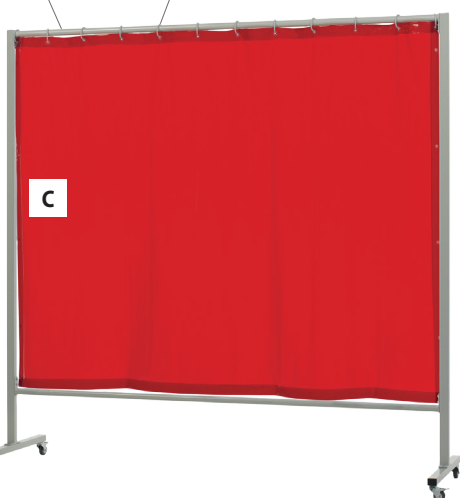

Coloris orange CE : transparence intermédiaire pour une sécurité optimale tout en limitant la sensation d'isolement et le manque de lumière du soudeur.

Coloris vert T9 : couleur opaque, un peu plus foncée que l'orange, assure une protection plus forte contre la lumière de l'arc.

Support fixe mais néanmoins déplaçable (8 kg).

Possibilité d'ouverture latérale

Accrochage stable grâce à des œillets renforcés résistant à la déchirure.

Rideau souple renforcé par des ourlets sur tout le pourtour.

Support mobile sur 4 roulettes, dont 2 avec freins.

Équipé de boutons pression permettant d'assembler plusieurs rideaux.

		Taille rideau sans armature	kg	
A	OPTI 200.O	Orange CE	200 x 200 cm	7.22
B	OPTI 200.G	Green T9	200 x 200 cm	7.08
C	OPTI 215.O	Orange CE	200 x 215 cm	16.11
D	OPTI 140.O	Orange CE	160 x 140 cm	1.38