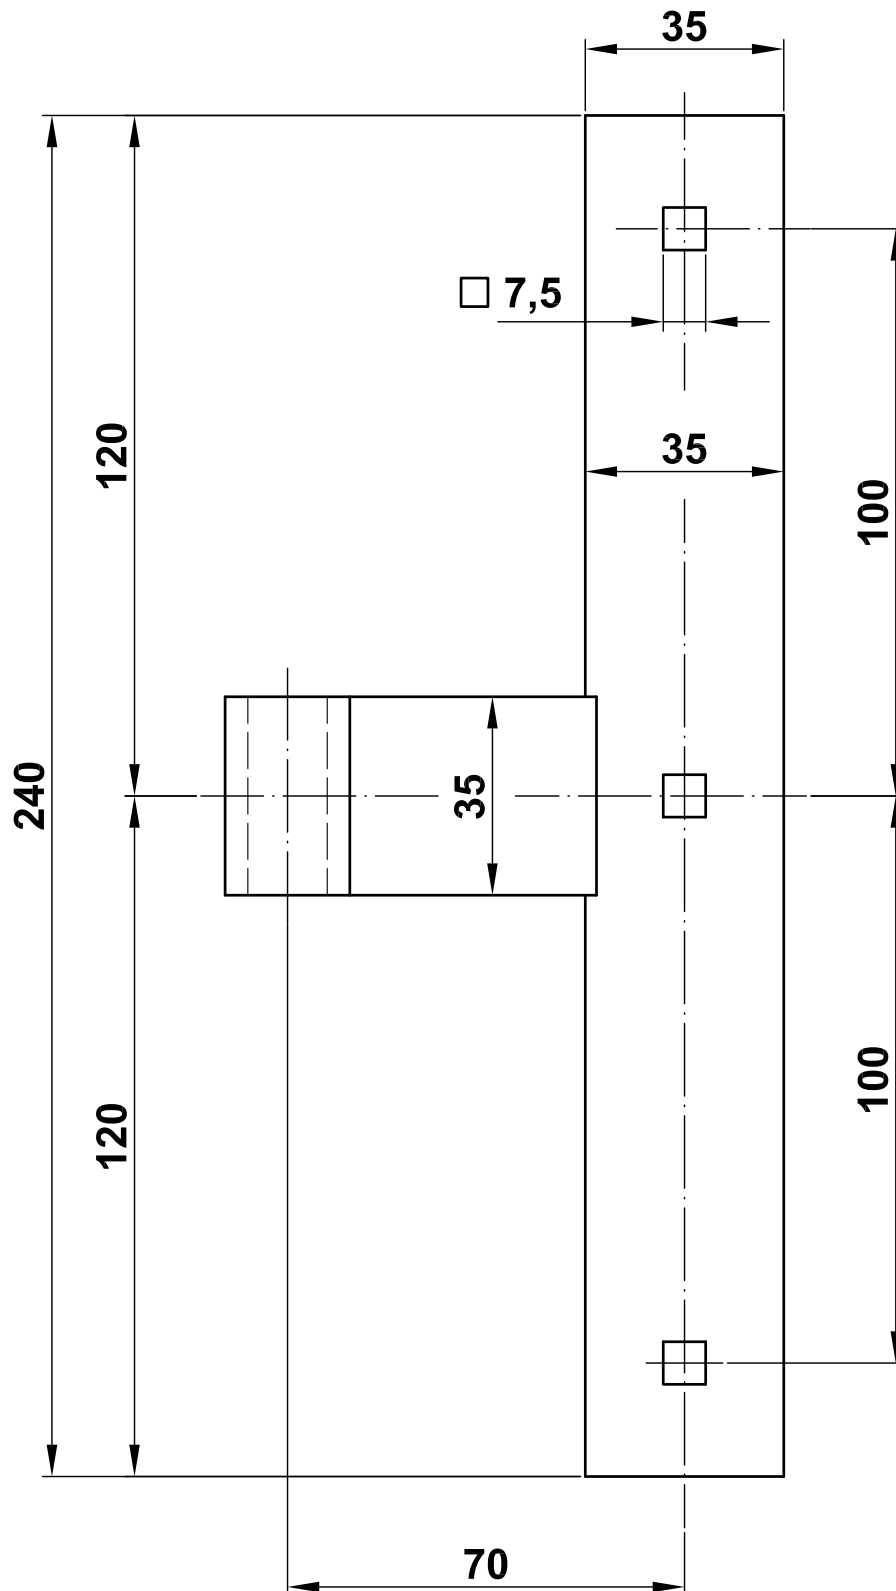

Mod. 4500

Gozne T simple

Dobradiça T simples

T simple plate

Penture T

www.amig.es

Amilibia y de la iglesia S.A
Poligono Industrial Zubieta s/n
48340 Amorebieta (Bizkaia) Spain