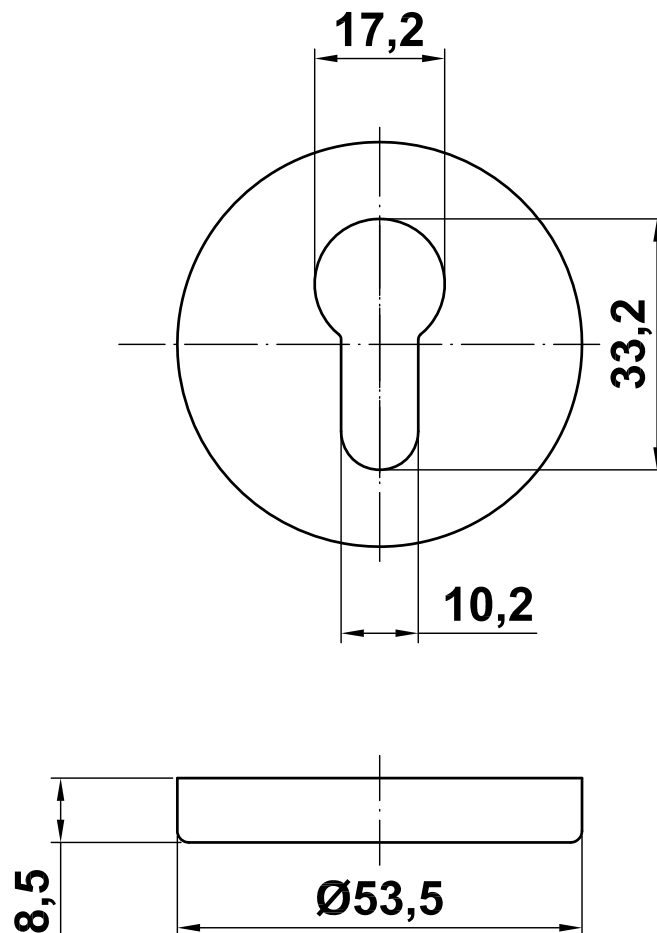

Mod. 1

Bocallaves

Entrada para cilindro e chave gorja

Cylinder key hole rosette

Entrée clé I

www.amig.es

Amilibia y de la iglesia S.A
Poligono Industrial Zubieta s/n
48340 Amorebieta (Bizkaia) Spain