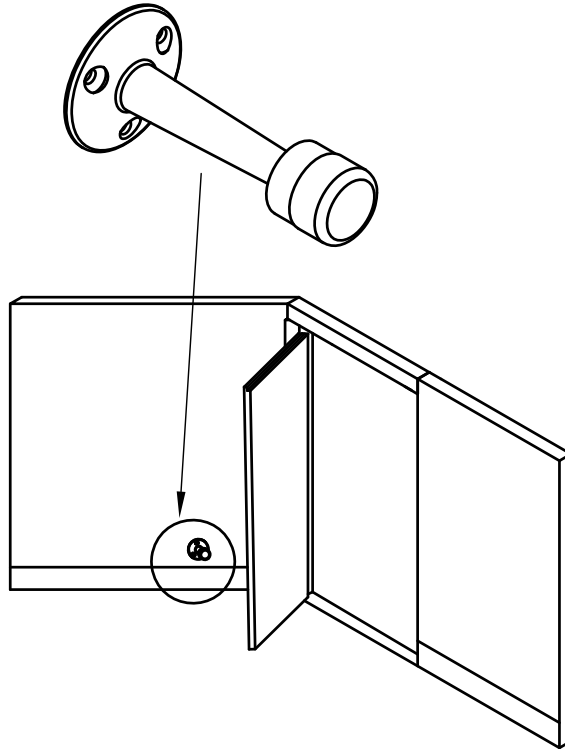

**Mod. 600 - 601**

**Tope puerta**

Batente para porta

Doorstop

Butoir mural de porte

[www.amig.es](http://www.amig.es)

**Amilibia y de la iglesia S.A**  
Poligono Industrial Zubieta s/n  
48340 Amorebieta (Bizkaia) Spain