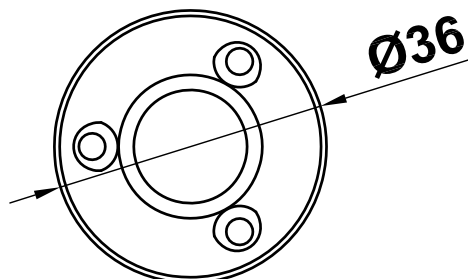

**Mod. 600 - 601**

**Tope puerta**

Batente para porta

Doorstop

Butoir mural de porte

[www.amig.es](http://www.amig.es)

**Amilibia y de la iglesia S.A**  
Poligono Industrial Zubieta s/n  
48340 Amorebieta (Bizkaia) Spain