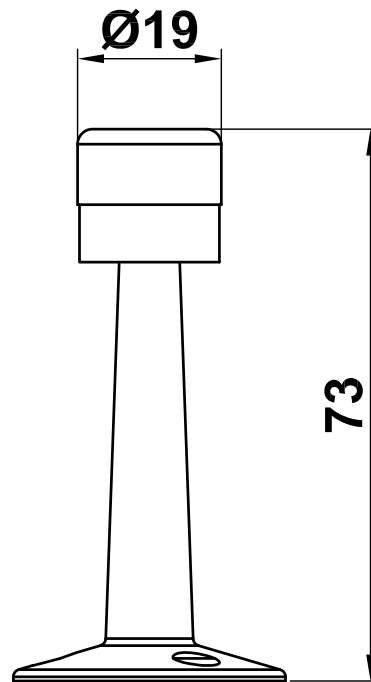

**Mod. 600 - 601**

**Tope puerta**

Batente para porta

Doorstop

Butoir mural de porte

[www.amig.es](http://www.amig.es)

**Amilibia y de la iglesia S.A**  
Poligono Industrial Zubieta s/n  
48340 Amorebieta (Bizkaia) Spain