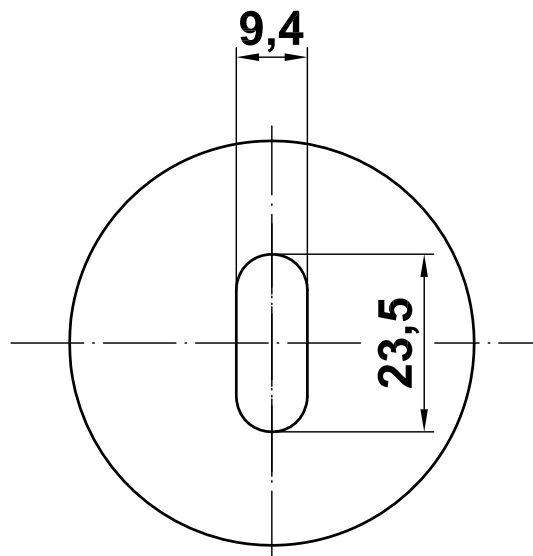

Mod. 2

Bocallaves

Entrada para cilindro e chave gorja

Cylinder key hole rosette

Entrée clé I

www.amig.es

Amilibia y de la iglesia S.A
Poligono Industrial Zubieta s/n
48340 Amorebieta (Bizkaia) Spain