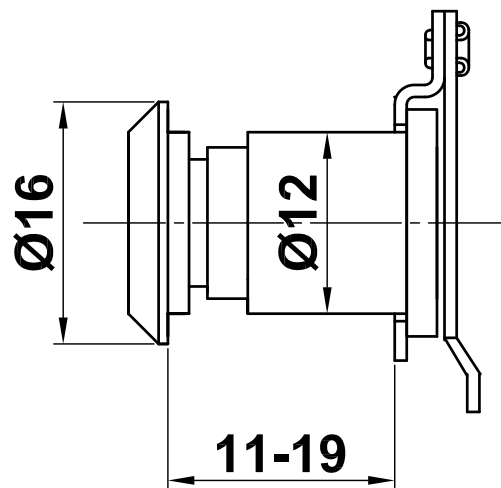

Mod. 6
Mirilla para puerta

Visor
Door viewer
Judas optique

www.amig.es

Amilibia y de la iglesia S.A
Poligono Industrial Zubieta s/n
48340 Amorebieta (Bizkaia) Spain