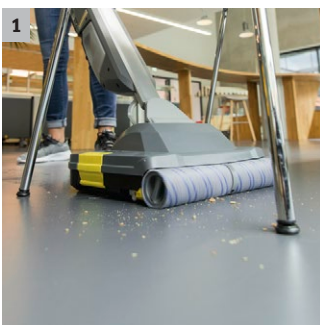

## BR 30/1 C Bp Pack

Alternative au nettoyage manuel, l'autolaveuse à batterie BR 30/1 C Bp Pack nettoie en un seul passage. Ultra compacte et maniable, elle est idéale pour le nettoyage courant ainsi que pour la désinfection des sols.