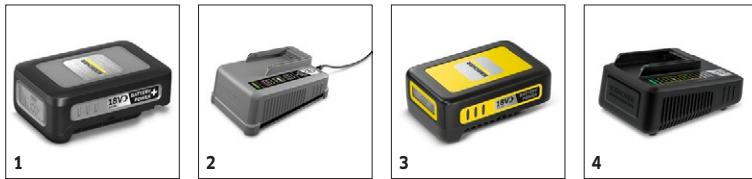

BR 30/1 C BP PACK

1.783-050.0

		Référence					Prix		Descriptif		
Batteries											
Batterie Power+ 18/30	1	2.445-042.0							Avec la technologie temps réel via afficheur LCD, indiquant le temps d'utilisation restant, l'autonomie et la durée de charge restante, notre Batterie lithium-ion Power+ 18 volts de 3 Ah offre toute la puissance nécessaire.	■	
Chargeurs											
Chargeur rapide Batterie Power+ 18/60	2	2.445-044.0							Chargeur rapide 18 V de 6 Ah pour batteries lithium-ion Power+ permettant un temps de charge très rapide. Affichage LED de l'état de fonctionnement et il est équipé d'un mode veille pour limiter la consommation électrique.	■	
Batteries											
Batterie Power 18 V / 2,5 Ah	3	2.445-034.0							Batterie interchangeable Kärcher Battery Power 18 V/2,5 Ah avec technologie temps réel innovante à afficheur LCD pour l'affichage de l'état de la batterie. Utilisable dans tous les appareils de la plateforme de batterie Kärcher 18 V.	□	
Chargeurs											
Appareil de chargement rapide accessoire	4	2.445-032.0								□	

■ Standard. □ Accessoires optionnels.