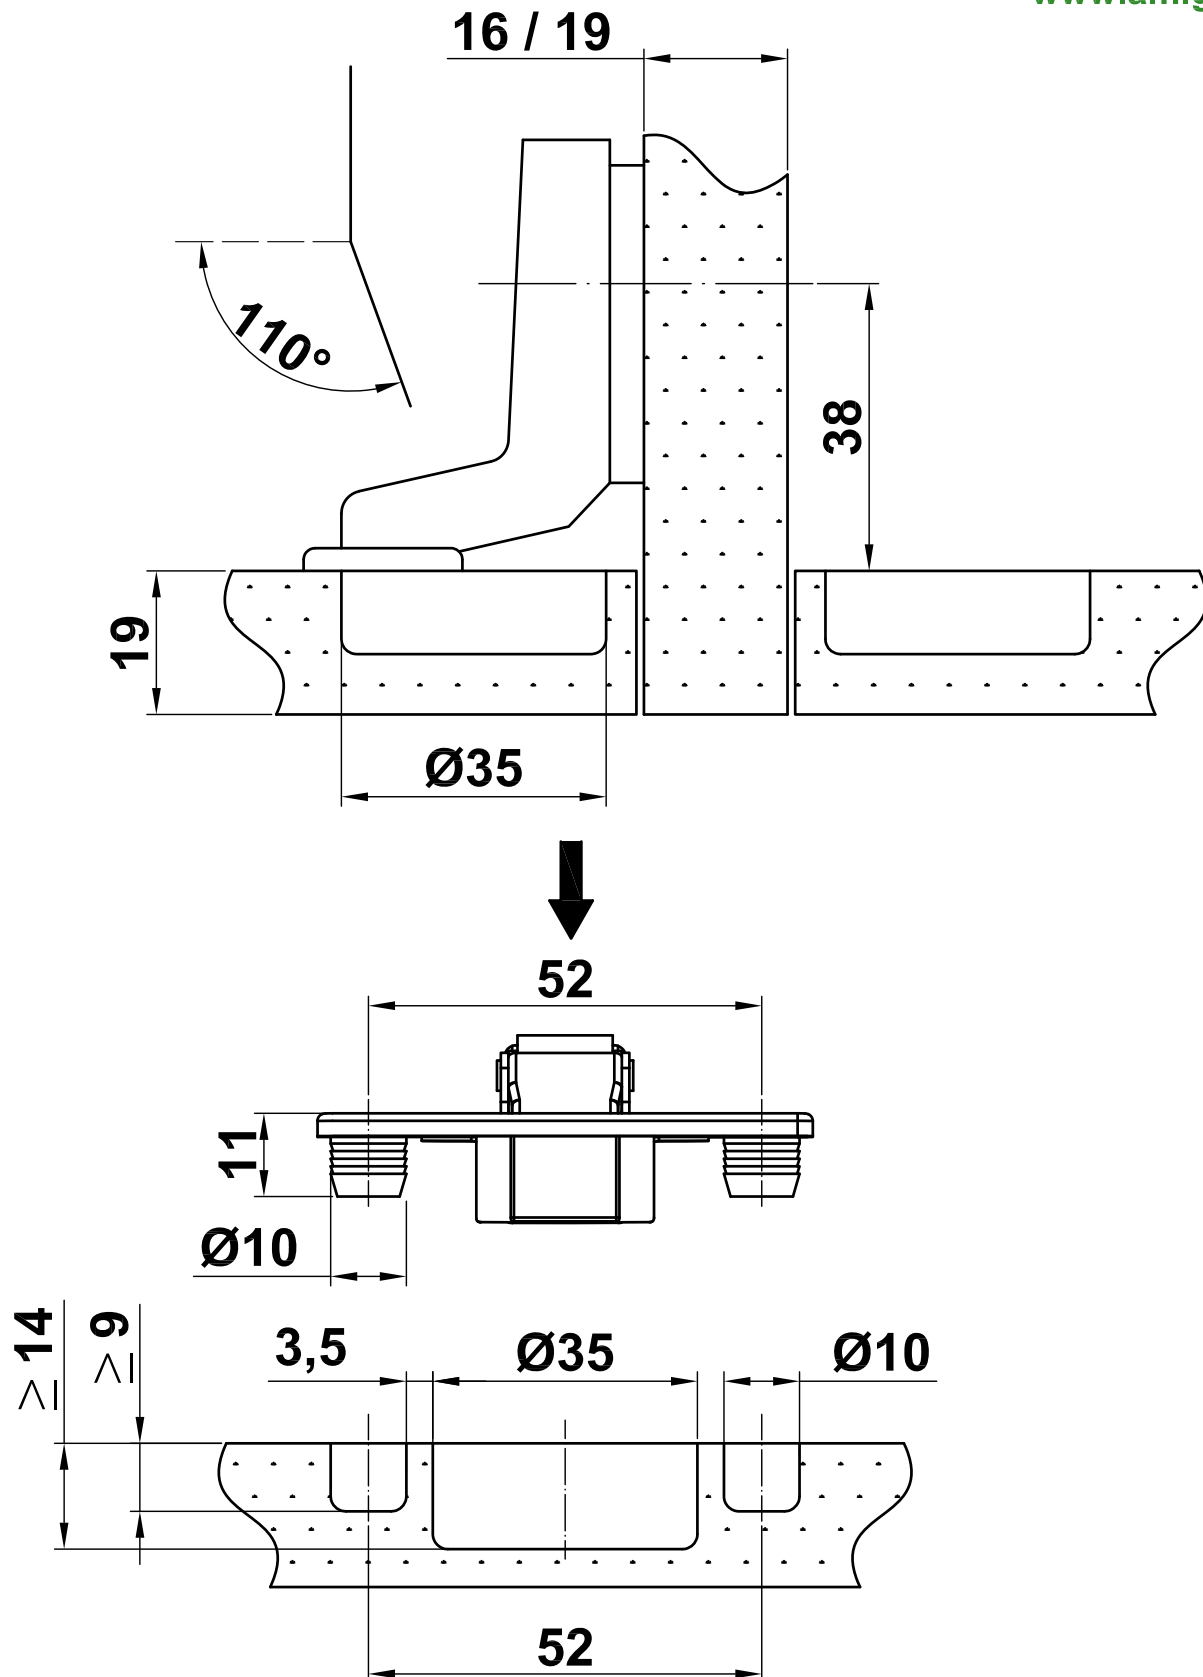

Mod. 4300

Bisagra cazoleta desmontable

Dobradiça de copo desmontável

Dismountable concealed hinge

Charnière invisible d'émontable

www.amig.es

Amilibia y de la iglesia S.A
Poligono Industrial Zubieta s/n
48340 Amorebieta (Bizkaia) Spain