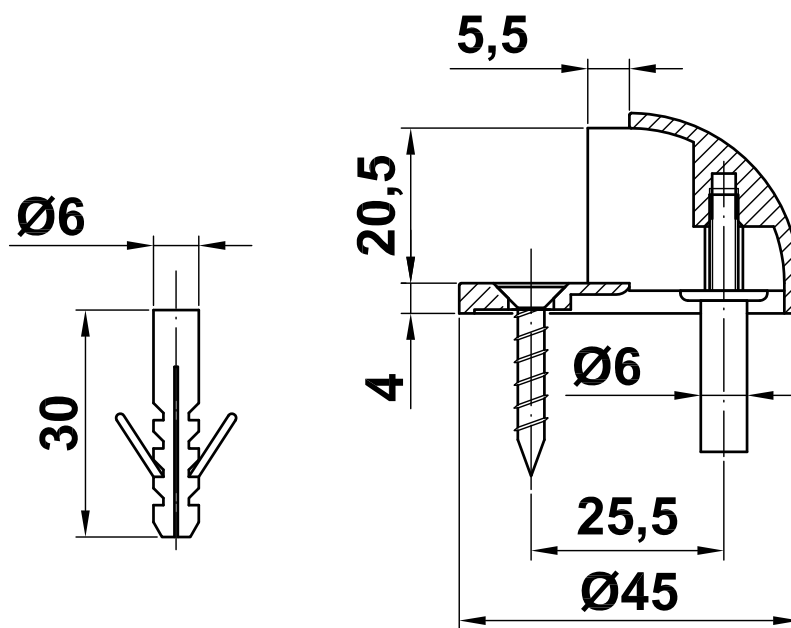

**Mod. 100 - 101**

**Tope puerta**

Batente para porta

Doorstop

Butoir de porte

[www.amig.es](http://www.amig.es)

**Amilibia y de la iglesia S.A**  
Poligono Industrial Zubieta s/n  
48340 Amorebieta (Bizkaia) Spain