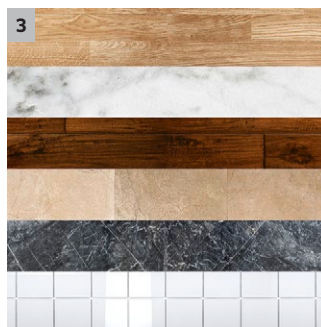

FC 3 sans fil

Avec le FC 3 sans fil, fini la serpillière. Grâce à la rotation électrique des rouleaux, nettoyez sans effort tous types de sols durs. Le FC 3 sans fil laisse le sol propre et sec en 2 min.