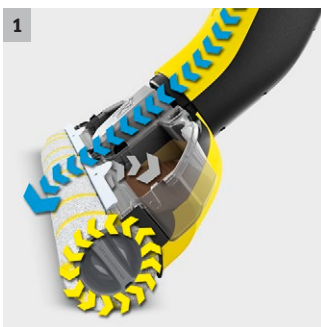

FC 3 sans fil

Avec le FC 3 sans fil, fini la serpillière. Grâce à la rotation électrique des rouleaux, nettoyez sans effort tous types de sols durs. Le FC 3 sans fil laisse le sol propre et sec en 2 min.

1 Toujours nettoyer avec de l'eau propre : Un sol propre et sec en 2 min.

- Le réservoir d'eau propre humidifie automatiquement les rouleaux. Une lèvre située à la tête de l'appareil vient récupérer l'excédent d'eau sale des rouleaux pour l'acheminer vers le bac de récupération. Reste un faible niveau d'eau au sol pour un séchage rapide : sol sec

2 Nettoyer sans effort

- Avec le système de rotation électrique des rouleaux (500 tours/min), plus besoin de frotter le FC 3 sans fil le fait pour vous.
- Nettoyage efficace dans les coins et au plus près des plinthes, etc.