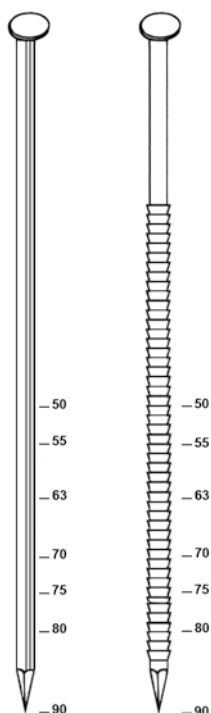

D 90 G1

CLOUEUR AUTONOME A GAZ BOIS

APPLICATION

Lattage, idéal pour charpentier.
Coffrage, plancher bois.
Bardage avec embout de bardage.
Couvreur.

code **12A3490N**

PROJECTILE

34° +

34° + GAZ0010
50 - 90 mm
Ø 2,8/3,1 mm

DESCRIPTION TECHNIQUE

. Code	12A3490N
. Tir	coup / coup
. Dimensions	374 / 108 / 378 mm
. Poids	3,42 Kg
. Capacité du chargeur	60
. Longueurs des projectiles	50 - 90 mm
. Diamètre des projectiles	2,8/3,1 mm

AVANTAGE

- . Réglage de profondeur
- . Batterie extérieure longue durée NiMH - 6 V
- . Poignée confortable
- . Crochet ceinture
- . 5200 tirs par charge de batterie
- . Livré dans un coffret
- . Livré avec 2 batteries et 1 chargeur