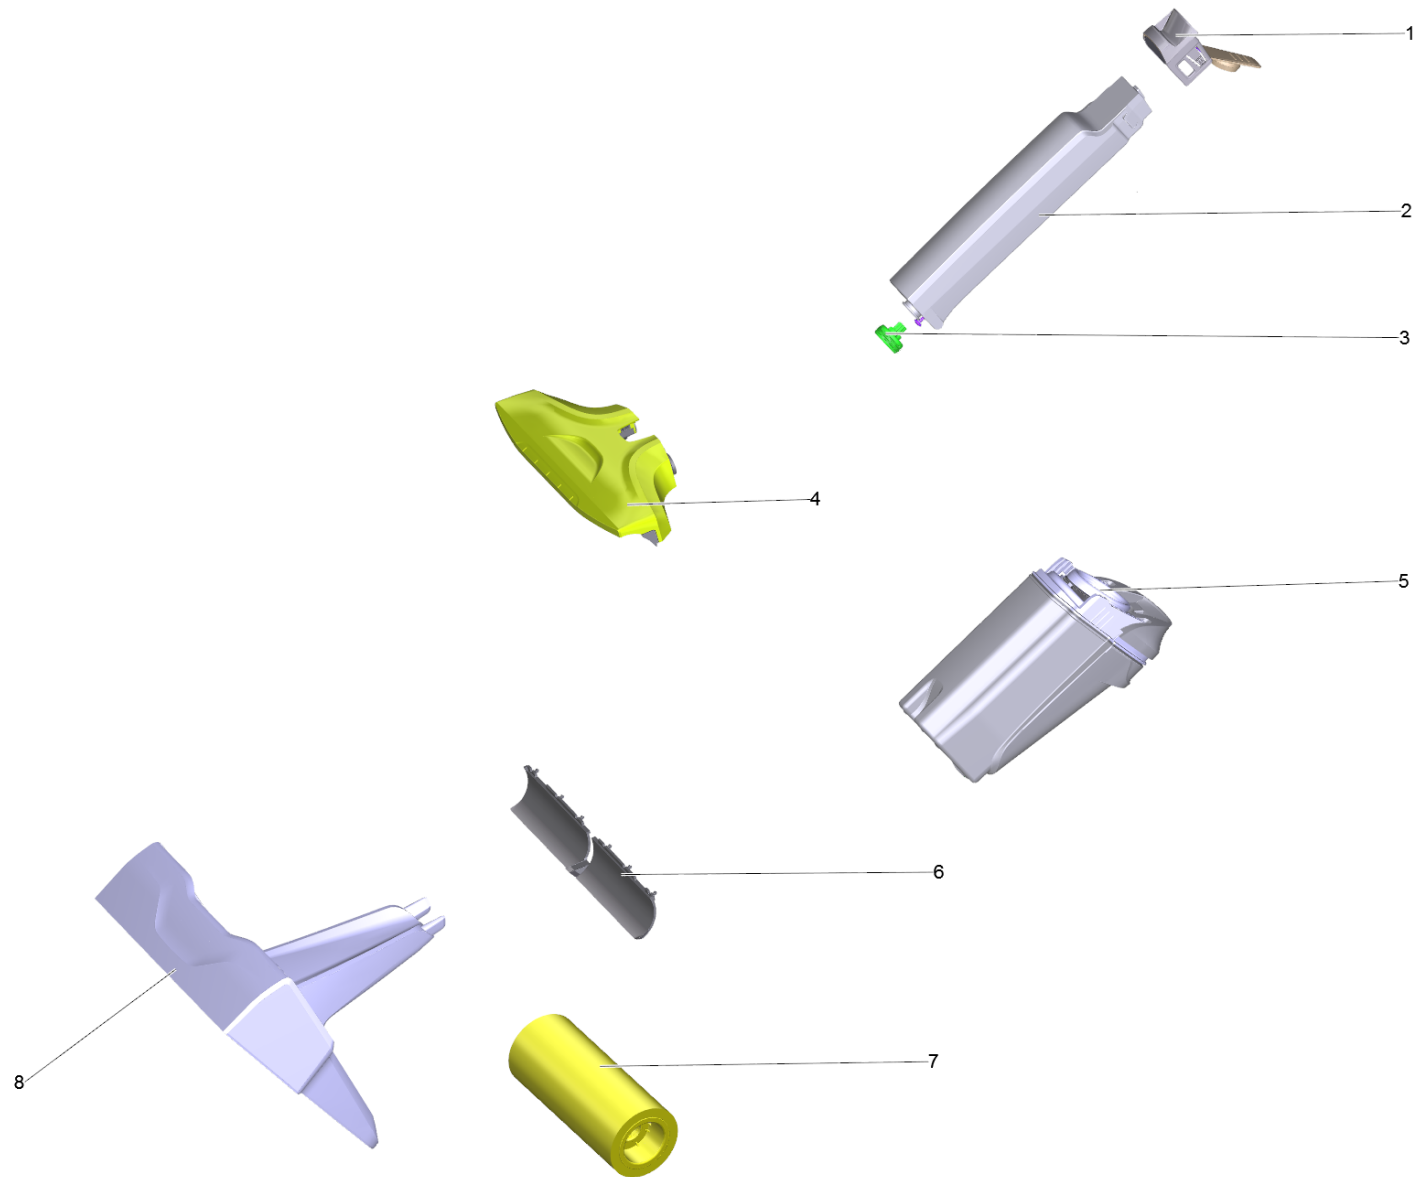

Liste courte de pièces de rechange (1.055-500.3)

Home and Garden \ Nettoyant pour surfaces dures \ FC 5 *EU \ Liste courte de pièces de rechange

Liste courte de pièces de rechange (1.055-500.3)

Home and Garden \ Nettoyant pour surfaces dures \ FC 5 *EU \ Liste courte de pièces de rechange

KÄRCHER

POS	N° d'art.	Description	Nombre	Unité
1	5.055-049.0	Réservoir d'eau potable couvercle	1.000	ST
2	5.055-048.0	Eau douce reservoir	1.000	ST
3	4.055-112.0	Soupape complet pour remplacement	1.000	ST
4	4.055-109.0	Canal d'aspiration complet jaune f.E.	1.000	ST
5	4.055-030.0	Poubelle complet	1.000	ST
6	5.055-410.0	Arête balayeuse	1.000	ST
7	2.055-007.0	Jeu de rouleaux fris kit grau	1.000	ST
7	2.055-006.0	Jeu de rouleaux jaune kit gelb	1.000	ST
8	5.055-483.0	Station de nettoyage	1.000	ST