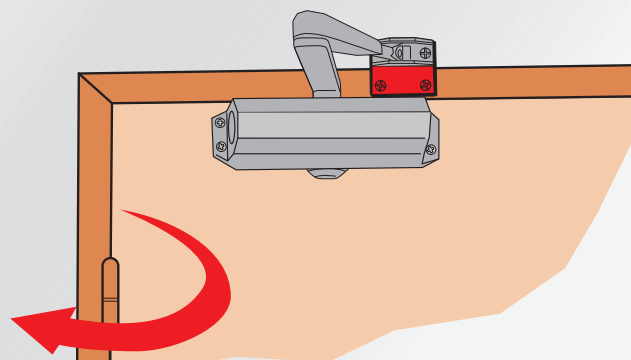

## La solution économique pour portes standard

CARACTERISTIQUES TECHNIQUES	<b>GR101</b>
Force de fermeture	EN 3
Dimension maximum de la porte	< 950 mm
Poids maximum de la porte	< 60 kg
Vitesse de fermeture réglable 180° - 15°	OUI
A-coup final réglable 15° - 0°	OUI
Frein à l'ouverture réglable 70° - 180°	NON
Temporisation à la fermeture réglable 105° - 70°	NON
Bras standard	OUI
Couleurs standard : argent, blanc, noir	OUI
Teintes RAL	OPTION
Hautes finitions	NON

**PLAQUE SUPPORT DE PATTE APPLIQUE**

Pour montage du bras sur dormant étroit

REFERENCES	GR101
<b>FERME-PORTE COMPLET</b>	
10131X	GR101-3 BRAS STANDARD ARGENT
ACCESSOIRES	
57020X	PLAQUE SUPPORT DE PATTE APPLIQUE