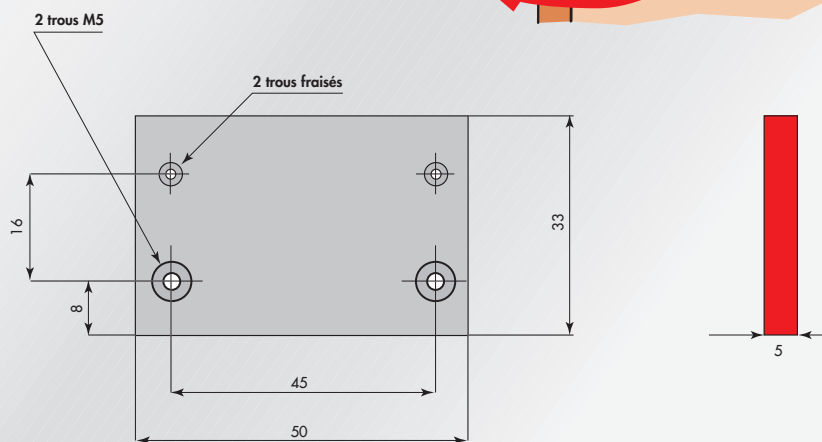

## La solution économique pour portes standard

CARACTERISTIQUES TECHNIQUES	<b>GR101</b>
Force de fermeture	EN 3
Dimension maximum de la porte	< 950 mm
Poids maximum de la porte	< 60 kg
Vitesse de fermeture réglable 180° - 15°	OUI
A-coup final réglable 15° - 0°	OUI
Frein à l'ouverture réglable 70° - 180°	NON
Temporisation à la fermeture réglable 105° - 70°	NON
Bras standard	OUI
Couleurs standard : argent, blanc, noir	OUI
Teintes RAL	OPTION
Hautes finitions	NON

**PLAQUE SUPPORT DE PATTE APPLIQUE**

Pour montage du bras sur dormant étroit

REFERENCES	GR101
<b>FERME-PORTE COMPLET</b>	
10131X	GR101-3 BRAS STANDARD ARGENT
ACCESSOIRES	
57020X	PLAQUE SUPPORT DE PATTE APPLIQUE