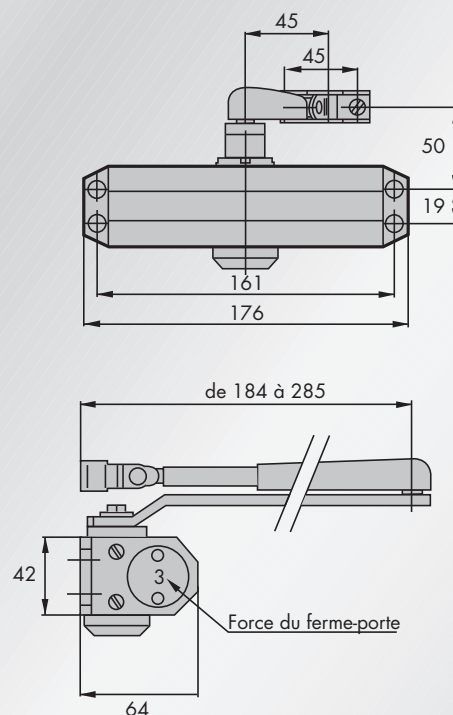

## La solution économique pour portes standard

CARACTERISTIQUES TECHNIQUES	<b>GR101</b>
Force de fermeture	EN 3
Dimension maximum de la porte	< 950 mm
Poids maximum de la porte	< 60 kg
Vitesse de fermeture réglable 180° - 15°	OUI
A-coup final réglable 15° - 0°	OUI
Frein à l'ouverture réglable 70° - 180°	NON
Temporisation à la fermeture réglable 105° - 70°	NON
Bras standard	OUI
Couleurs standard : argent, blanc, noir	OUI
Teintes RAL	OPTION
Hautes finitions	NON

**PLAQUE SUPPORT DE PATTE APPLIQUE**

Pour montage du bras sur dormant étroit

REFERENCES	GR101
<b>FERME-PORTE COMPLET</b>	
10131X	GR101-3 BRAS STANDARD ARGENT
ACCESSOIRES	
57020X	PLAQUE SUPPORT DE PATTE APPLIQUE

**Code X = Code Finition**

0 = blanc Ral 9016    1 = argent    5 = noir Ral 9005    7 = blanc Ral 9010    8 = autre Ral (plus-value)