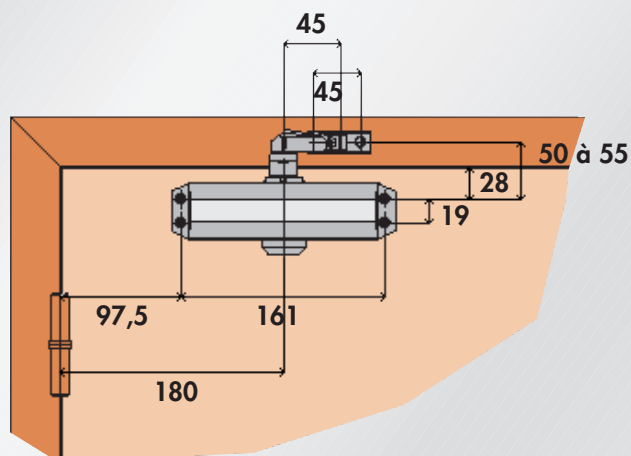

## La solution économique pour portes standard

CARACTERISTIQUES TECHNIQUES	<b>GR101</b>
Force de fermeture	EN 3
Dimension maximum de la porte	< 950 mm
Poids maximum de la porte	< 60 kg
Vitesse de fermeture réglable 180° - 15°	OUI
A-coup final réglable 15° - 0°	OUI
Frein à l'ouverture réglable 70° - 180°	NON
Temporisation à la fermeture réglable 105° - 70°	NON
Bras standard	OUI
Couleurs standard : argent, blanc, noir	OUI
Teintes RAL	OPTION
Hautes finitions	NON

**PLAQUE SUPPORT DE PATTE APPLIQUE**

Pour montage du bras sur dormant étroit

REFERENCES	GR101
<b>FERME-PORTE COMPLET</b>	
10131X	GR101-3 BRAS STANDARD ARGENT
ACCESSOIRES	
57020X	PLAQUE SUPPORT DE PATTE APPLIQUE

**Code X = Code Finition**

0 = blanc Ral 9016    1 = argent    5 = noir Ral 9005    7 = blanc Ral 9010    8 = autre Ral (plus-value)