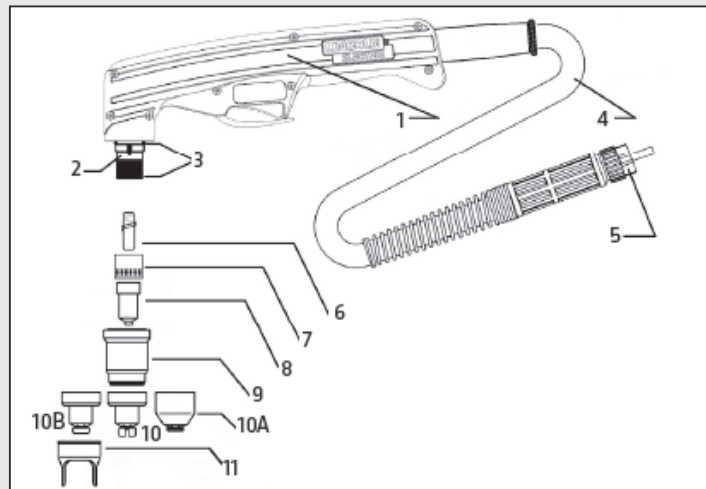

Torches plasma LC105 (TH 1538)

Désignation

Torches Plasma

Torche manuelle 105 L=7,5m (connecteur central)

Torche manuelle 105 L=15m (connecteur central)

Référence

PTH-101A-CX-7M5A

PTH-101A-CX-15MA

Prix €

616,00

828,00

Pièces d'usure

1	Poignée torche manuelle 70° 80-100A hand + INT + STRAIN	W0300609R	28,84
2	Tête de torche manuelle 70° 80-100A hand + INT + STRAIN	W0300618R	204,09
3	Kit de refroidissement (blister 1 pc)	W03X0893-71R	33,28
4	Câble torche LC100 manuelle 7,5m	W0300620R	317,22
4	Câble torche LC100 manuelle 15m	W0300622R	326,10
5	Connecteur	W03X0934-8R	44,37
6	Electrode (blister 5 pcs)	W03X0893-60A	36,18
6	Electrode Encombrement réduit (blister 5 pcs)	W03X0893-57A	49,58
7	Diffuseur gaz (blister 2 pcs)	W03X0893-70R	42,97
8	Tuyère 0.9mm 40A (Blister 5 pcs)	W03X0893-61A	23,00
8	Tuyère 1.0mm 60A (Blister 5 pcs)	W03X0893-62A	23,00
8	Tuyère 1.1mm 80A (Blister 5 pcs)	W03X0893-63A	23,00
8	Tuyère 1.2mm 100A (Blister 5 pcs)	W03X0893-64A	23,00
8	Tuyère gougeage (Blister 5 pcs)	W03X0893-65A	27,14
8	Tuyère Encombrement Réduit 40A (Blisters de 5 pcs)	W03X0893-58A	31,95
8	Tuyère Encombrement Réduit 60A (Blisters de 5 pcs)	W03X0893-59A	31,95
8	Tuyère Encombrement Réduit 80A (Blisters de 5 pcs)	W03X0893-72A	31,95
8	Tuyère Encombrement Réduit 100A (Blisters de 5 pcs)	W03X0893-73A	31,95
9	Corps de buse (blister 1 pc)	W03X0893-66A	38,44
10	Protection tuyère (blister 2 pcs)	W03X0893-67A	27,14
10	Protection tuyère gougeage (blister 2 pcs)	W03X0893-69A	27,14
12	Protection tuyère Encombrement Réduit (blister 2 pcs)	W03X0893-74A	30,53