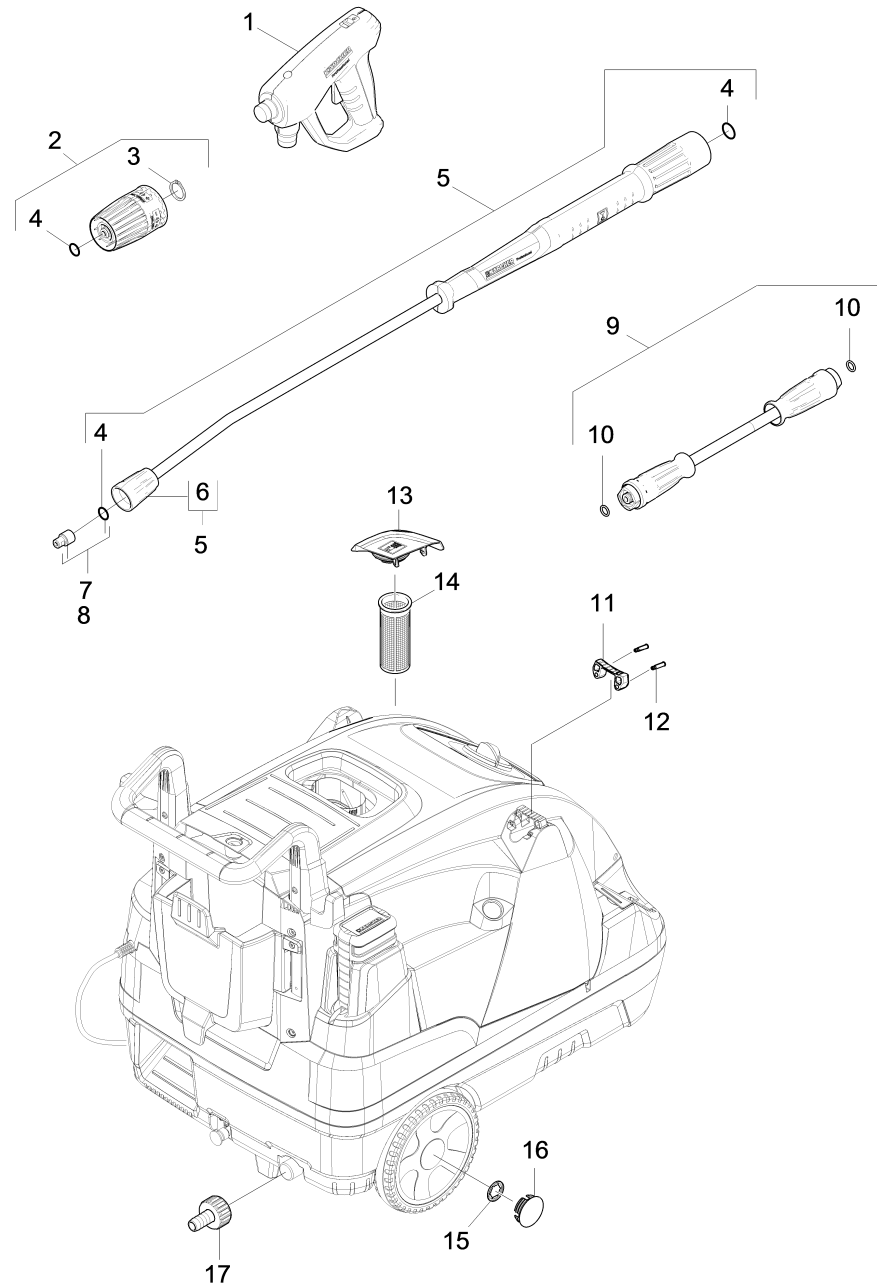

# 1030 Liste courte de pièces de rechange (1.169-900.3)

Professional \ Nettoyeur à haute pression eau chaude \ Moteur électrique \ HDS 6/14 C \*EU \ Liste courte de pièces de rechange

## 1030 Liste courte de pièces de rechange (1.169-900.3)

Professional \ Nettoyeur à haute pression eau chaude \ Moteur électrique \ HDS 6/14 C \*EU \ Liste courte de pièces de rechange

**KÄRCHER**

POS	N° d'art.	Description	Nombre	Unité
1	4.118-005.0	EASY!Force Advanced	1.000	ST
2	4.118-009.0	Bouton de réglage tournant TR 700L	1.000	ST
3	7.343-069.0	Anneau de sureté 25x1,2-1.4122 DIN 471	1.000	ST
4	2.880-001.0	Lot de pièces de rechange joints TR	3.000	ST
5	4.112-000.0	Lance d'incendie TR 1050 mm	1.000	ST
6	4.112-011.0	Partie protectrice TR seulement pour rem	1.000	ST
7	2.113-005.0	Buse de puissance TR 25036	1.000	ST
8	2.114-000.0	Tuyere a vapeur TR 40040	1.000	ST
9	6.110-035.0	Conduite tuyau TR pivotant DN6 25MPa 10m	1.000	ST
10	2.880-154.0	Jeu de bague d'étanchéité	1.000	ST
11	5.424-162.0	Fixation lance d'incendie	1.000	ST
12	5.314-143.0	Cheville fixation lance d'incendie	2.000	ST
13	4.064-021.0	Couvercle combustible complet	1.000	ST
14	5.731-039.0	CREPINE	1.000	ST
15	6.343-162.0	Disque de sécurité -25	2.000	ST
16	2.889-086.0	Kit enjoliveur	2.000	ST
17	2.640-492.0	Kit raccordement d'eau 1 "	1.000	ST