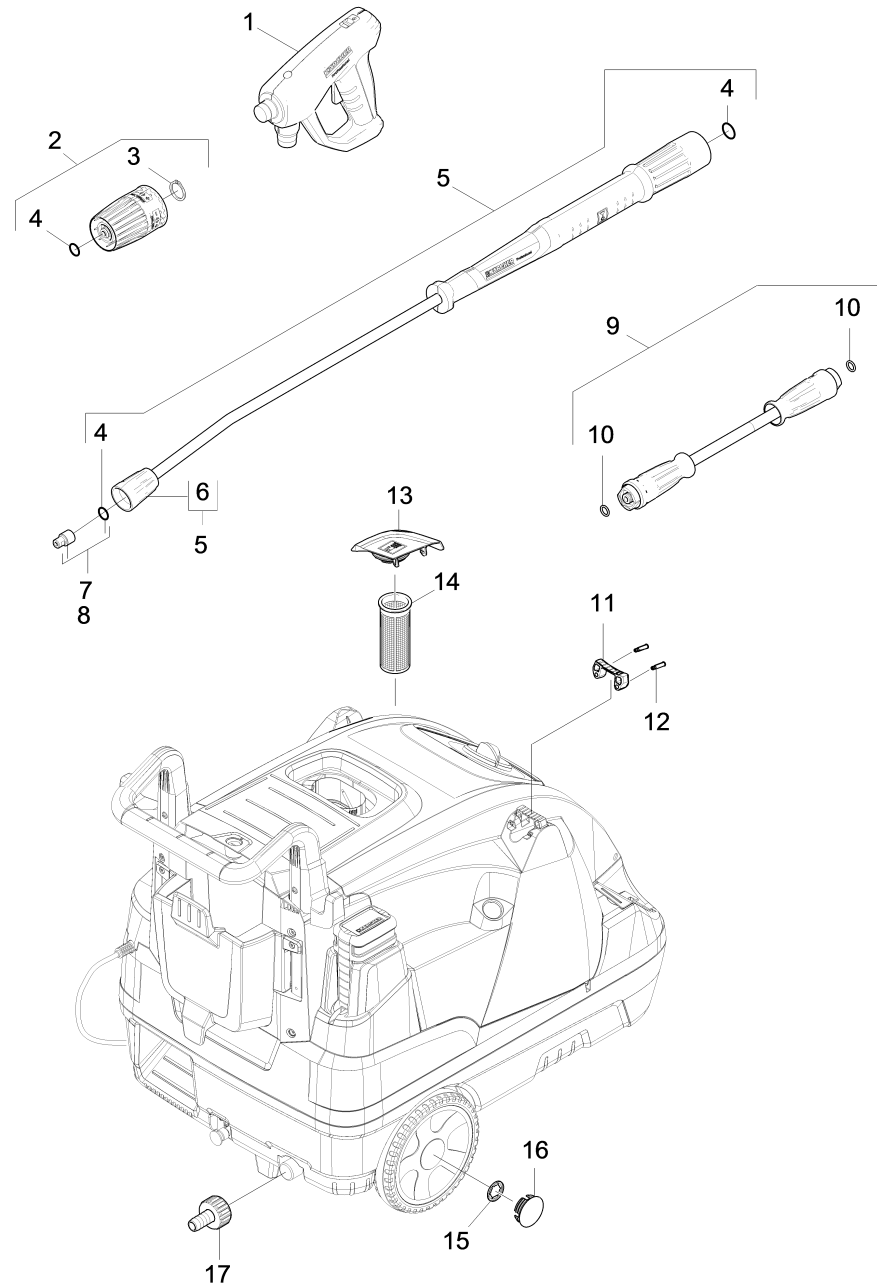

1030 Liste courte de pièces de rechange (1.173-900.3)

Professional \ Nettoyeur à haute pression eau chaude \ Moteur électrique \ HDS 7/16 C *EU-I \ Liste courte de pièces de rechange

1030 Liste courte de pièces de rechange (1.173-900.3)

Professional \ Nettoyeur à haute pression eau chaude \ Moteur électrique \ HDS 7/16 C *EU-I \ Liste courte de pièces de rechange

KÄRCHER

POS	N° d'art.	Description	Nombre	Unité
1	4.118-005.0	EASY!Force Advanced	1.000	ST
2	4.118-009.0	Bouton de réglage tournant TR 700L	1.000	ST
3	7.343-069.0	Anneau de sureté 25x1,2-1.4122 DIN 471	1.000	ST
4	2.880-001.0	Lot de pièces de rechange joints TR	3.000	ST
5	4.112-000.0	Lance d'incendie TR 1050 mm	1.000	ST
6	4.112-011.0	Partie protectrice TR seulement pour rem	1.000	ST
7	2.113-021.0	Buse de puissance TR 25040	1.000	ST
8	2.114-001.0	Tuyere a vapeur TR 40045	1.000	ST
9	6.110-035.0	Conduite tuyau TR pivotant DN6 25MPa 10m	1.000	ST
10	2.880-154.0	Jeu de bague d'étanchéité	1.000	ST
11	5.424-162.0	Fixation lance d'incendie	1.000	ST
12	5.314-143.0	Cheville fixation lance d'incendie	2.000	ST
13	4.064-021.0	Couvercle combustible complet	1.000	ST
14	5.731-039.0	CREPINE	1.000	ST
15	6.343-162.0	Disque de sécurité -25	2.000	ST
16	2.889-086.0	Kit enjoliveur	2.000	ST
17	2.640-492.0	Kit raccordement d'eau 1 "	1.000	ST