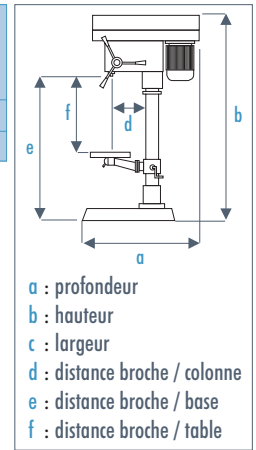

> **PC 30 FC / PC 30 FC TE**
Perceuses sur colonne

Caractéristiques :

- **PC 30 FC TE** : Table-étau réversible
Étau monté sur glissières, mors 200 mm, ouverture 165 mm
- Affichage digital de la vitesse de rotation de broche
- Affichage digital de la profondeur de perçage
- Écran de protection de mandrin asservi
- Laser de position de perçage
- Éclairage à LED

- Capot poulies équipé d'un microrupteur de sécurité à griffe
- Interrupteur marche/arrêt équipé d'une bobine à manque de tension
- Arrêt coup de poing à accrochage
- Transmission par courroies crantées et poulies acier
- Broche montée sur roulements à billes
- Colonne en fonte aciérée
- Table inclinable jusqu' à 45°, avec récupérateur de liquide de coupe
- Déplacement de la table par crémaillère
- Livrées en série avec mandrin auto-serrant, queue de mandrin, chasse cône, étau à vis et jeu de brides

	Capacité de perçage maxi (mm)	Cône morse	Ø colonne (mm)	Course de broche (mm)	Nombre de vitesses	Vitesse de broche (tr/min)	Dimensions a x b x c (mm)	d (mm)	e (mm)	f (mm)	Dimensions table (mm)	Puissance moteur (kW)	~	kg	kg	📄
PC 30 FC	30	CM3	92	120	12	150 - 2450	775 x 1720 x 470	250	1215	755	360 x 360	1,1	400 V tri	120	140	20502052
PC 30 FC TE											470 x 420					20502053

PC 30 FC

PC 30 FC TE

> **Accessoires**

> **Étaux :**

	Pour perceuse	Type	Jeu de brides	Largeur mors (mm)	Hauteur mors (mm)	Entraxe (mm)	Ouverture maxi (mm)	kg	📄
€ 150 A	PC 30 FC / PC 40 FC	à vis	non inclus	150	25	185	140	7,5	20598003
B5F 120 B	PE 22 FE / PC 22 FC / PC 30 FC	à vis	inclus	120	34	140	110	5	20698025