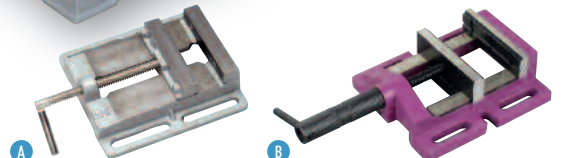

- Capot poulies équipé d'un microrupteur de sécurité à griffe
- Interrupteur marche/arrêt équipé d'une bobine à manque de tension
- Arrêt coup de poing à accrochage
- Transmission par courroies crantées et poulies acier
- Broche montée sur roulements à billes
- Colonne en fonte aciérée
- Table inclinable jusqu' à 45°, avec récupérateur de liquide de coupe
- Déplacement de la table par crémaillère
- Livrées en série avec mandrin auto-serrant, queue de mandrin, chasse cône, étau à vis et jeu de brides

PC 30 FC

PC 30 FC TE

> **Accessoires**

> **Étaux :**

	Pour perceuse	Type	Jeu de brides	Largeur mors (mm)	Hauteur mors (mm)	Entraxe (mm)	Ouverture maxi (mm)	kg	📄
€ 150 A	PC 30 FC / PC 40 FC	à vis	non inclus	150	25	185	140	7,5	20598003
B5F 120 B	PE 22 FE / PC 22 FC / PC 30 FC	à vis	inclus	120	34	140	110	5	20698025

> **Mandrin auto-serrant :**

	1 à 16 mm - B18	📄
Pour PE 22 A / PE 22 FE / PC 22 FC / PC 30 FC / PC 30 FC TE / PC 40 FC / PC 40 FC TE	20598036	

> **Système complet de fixation d'étau* :**

Jeu de brides	20598041	📄
---------------	----------	---

- * 2 goujons M12 x 80
- 2 rondelles plates Ø 12
- 2 tasseaux M12 x 14
- 2 écrous M12 x 18

> **Queue de mandrin :**

	CM3 - B18	📄
Pour PC 30 FC / PC 30 FC TE	20598027	

> **Cône de réduction :**

	CM3 - CM2	📄
Pour PC 30 FC / PC 30 FC TE	20598023	